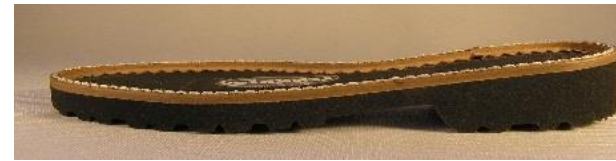

EVA-pohjat

EVA-pohjat valmistetaan asiakkaan toiveiden ja oman umriksen mukaan. Väreinä ovat mm. valkoinen ja musta, jossa randi beigenä tai tumman harmaana. Valittavana on eri EVA-pohjia kovuuksineen, paksuuksineen, väreineen ja kuvioineen; randeja eri materiaaleista, eri väreillä, leveyksillä ja ompeleilla. Tiedustelettehan teille sopivia vaihtoehtoja. Minimitilauserä on 500 pr/malli/väri. Alla on kaksi esimerkkiä toimitettavista pohjista.

Art.no 3444

paksuus 24 mm, kovuus 55 ShA

koot 35-42

150 g /pr koko 37

Art.no 3440

paksuus 24 mm, kovuus 55 ShA

koot 35-42

200 g /pr koko 42